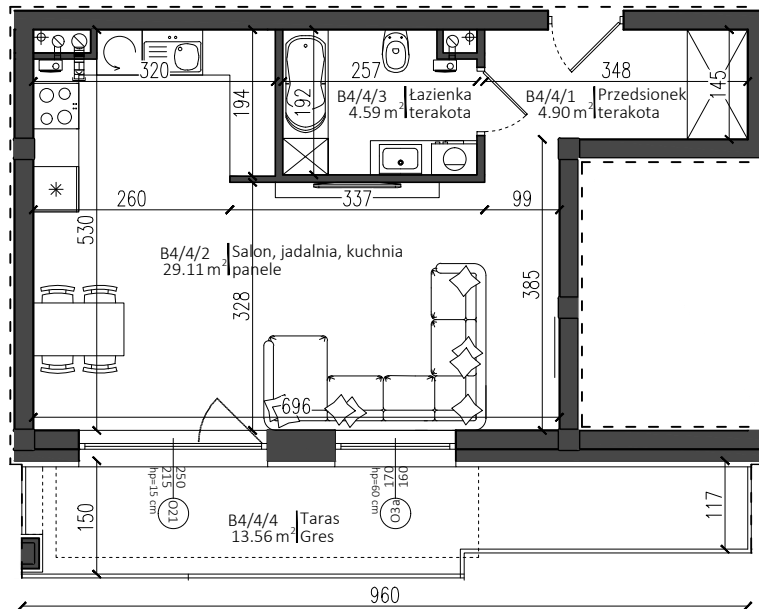

Apartamenty Warszawska 24

Nowy Dwór Mazowiecki

P.W. AS-BUD sp. z o.o.
ul. Nowołęczna 6
05-100 Nowy Dwór Mazowiecki
tel. +48 22 775 51 82
www.mieszkac.org

M B4/4

IV PIĘTRO

LICZBA POKOI 1
POW. UŻYTKOWA 38,60 m²
POW. BALKONU 13,56 m²

Rzut IV piętra

Podana powierzchnia jest orientacyjna i nie stanowi oferty handlowej.

Sytuacja

Lokalizacja mieszkania